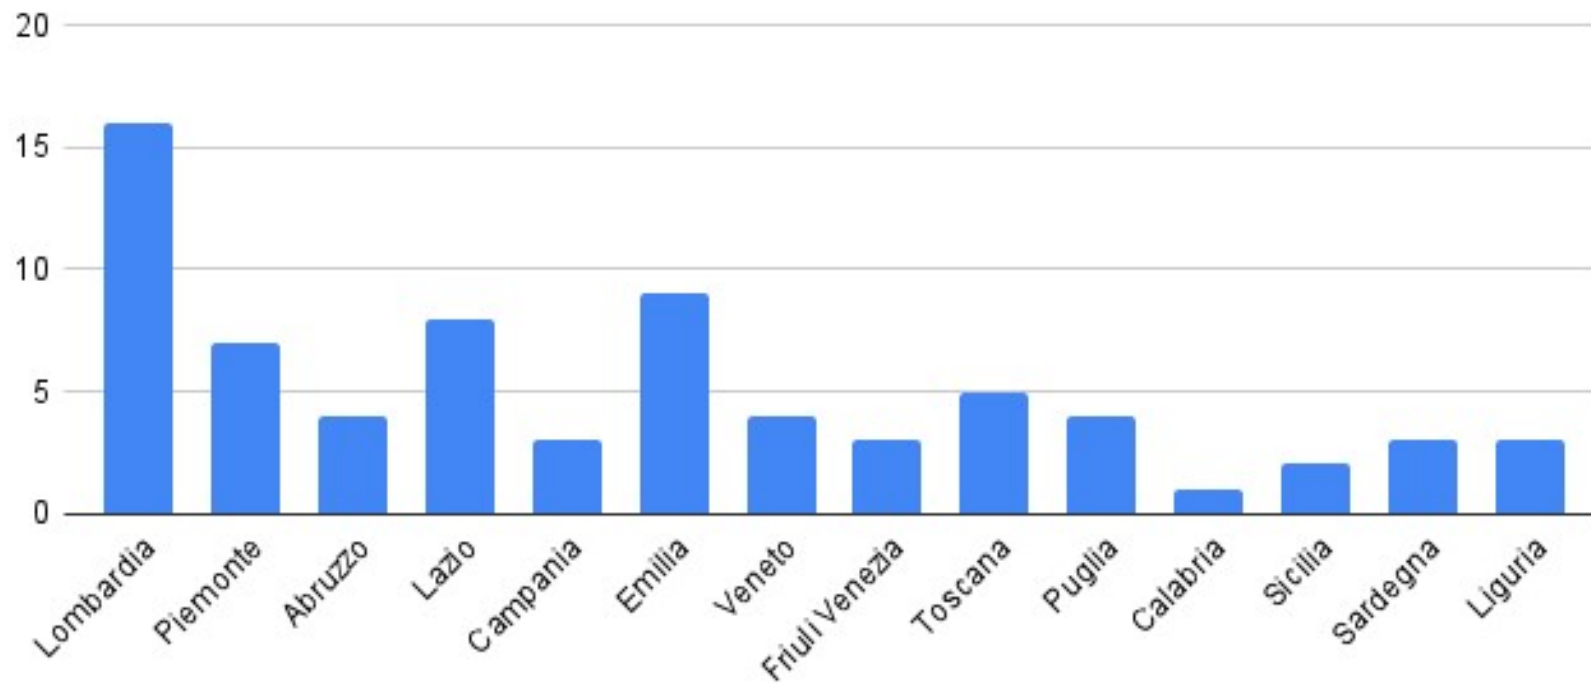

Sei socio Aitic

Sondaggio - Congresso AITIC 2022

In che regione lavori

82 risposte

Come valuti la Lettura Magistrale "Un Immortale Cadavere"?

84 Risposte

Come valuti la Sessione "LA CITOLOGIA DIAGNOSTICA DAGLI ALBORI ALLE TECNICHE EMERGENTI"?